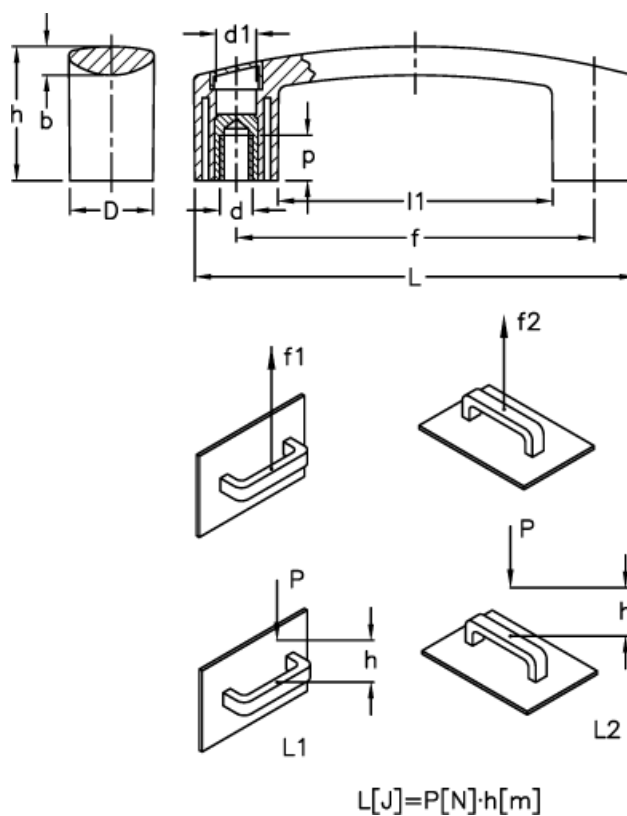

Varenummer: 23052601211
 Beskrivelse: E+G Bøjlegreb
 EBP.110-B M6-C1

Mål

b	$= 7.5$	L	$= 116.0$
D	$= 22.0$	$l1$	$= 72.0$
$d1$	$= 10.5$	$L1 (J)$	$= 8$
$d 6H$	$= M6$	$L2 (J)$	$= 3$
f	$= 93,5 \pm 0,5$	p	$= 12$
$F1 (N)$	$= 2000$		
$F2 (N)$	$= 1500$		
h	$= 35$		